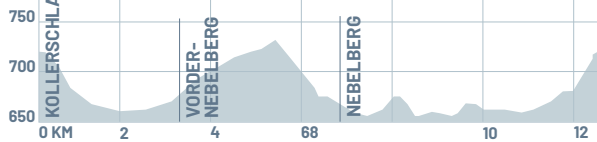

LOIPENPLAN

Kollerschlag - Nebelberg

(Keine Loipengebühr, beschildert)

8 NEBELBERGER RUNDE 16 KM ↓↑ 85 m

9 STANDARDLOIPE 11 KM ↓↑ 75 m

11 KOLLERADO LOIPE 2,6 KM ↓↑ 30 m